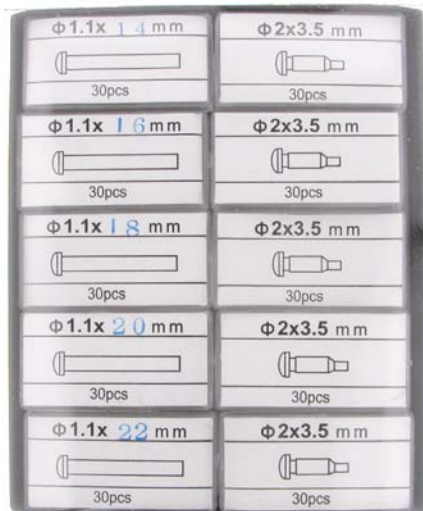

BARRETTE/PERNI PER CHIUSURE/PROLUNGHE

REFERENZA	CAMPIONE	TIPO	MISURA	PREZZO CONFEZIONE 100 PZ
SDF 12A		S/S CON DOPPIA RONDELLA	Mm: 16-17-18-19-20	██████
SDF 13A		S/S CON DOPPIA RONDELLA	Mm: 6-7-8-9-10-11-12-13-14-15-16-17-18-19-20-21-22-23	██████
SDF 15A		S/S CON DOPPIA RONDELLA	Mm: 6-7-8-9-10-11-12-13-14-15-16-17-18-19-20-21-22-23-24	██████
SDF 17A		S/S CON DOPPIA RONDELLA	Mm: 18-19-20-21	██████
SDF 18A		S/S CON DOPPIA RONDELLA	Mm: 10-12-13-14-15-17-18-19-20-21-22-23-24-26-28	██████
SDF 15C		S/S CURVA CON DOPPIA RONDELLA	Mm: 11-12-13-14-15-16-17-18-19	██████
DSUON		OTTONE NICHELATO UNIVERSALE	Mm: 15/20 - 14/19 - 17/23 - 18/24	██████
REFERENZA	CAMPIONE	TIPO	MISURA	PREZZO CAD.
651		PERNI PER CHIUSURA IN S/S	Mm: 14-16-18-20-22	██████
REFERENZA	CAMPIONE	MISURA	PREZZO	
640		Mm: 10-11-12-13-14-16-18-20	██████	
640/P		Mm: 10-11-12-13-14-16-18-20	██████	

**PINZA PER FORARE CINTURINI
IN PELLE.**

LEVA POMPETTE

PUNTA PER RICAMBIO

**ART. SPA (SPERNATORE PER CINTURINI IN
ACCIAIO)**

 NR. 01 24/10	 NR. 02 22/9	 NR. 03 20/11	 NR. 04 20/9	 NR. 05 20/8	 NR. 06 20/7
 NR. 07 19/09	 NR. 08 18/10	 NR. 09 18/09	 NR. 10 18/8	 NR. 11 18/7	 NR. 12 18/6
 NR. 13 17/7	 NR. 14 17/6	 NR. 15 16/6	 NR. 16 15/6	 NR. 17 14/7	 NR. 18 14/6
 NR. 19 13/6	 NR. 20 13/5	 NR. 21 12/6	 NR. 22 13 GIUBILEO	 NR. 23 17 GIUBILEO	 NR. 24 20 GIUBILEO
 NR. 25 20/8,9 TUBO	 NR. 26 20/8,1 TUBO	 NR. 27 20/10 TUBO	 NR. 28 20/9 TUBO	 NR. 29 20/8 TUBO	 NR. 30 20/7 TUBO
 NR. 31 18/9 TUBO	 NR. 32 18/8,1 TUBO	 NR. 33 18/6 TUBO	 NR. 34 16/6 TUBO	 NR. 35 14/6 TUBO	 NR. 36 20/10 II RIGHE
 NR. 37 22/9 TUBO	 NR. 38 20/10 III RIGHE	 NR. 39 20/10	 FIBBIA DEPLO MM. 12/14/16/18/20 ACCIAIO	 FIBBIA DEPLO MM. 12/14/16/18/20 PLACCATA	 FIBBIA DEPLO PR1 MM. 20/22 PLACCATA

**ASSORTIMENTO BARRETTE DIAM. 1,3 DA MM. 7 A MM. 24
PEZZI TOT. 360**

**ASSORTIMENTO BARRETTE DIAM. 1,5 DA MM. 7 A MM. 24
PEZZI TOT. 360**

**ASSORTIMENTO PERNI
A PRESSIONE PER
CHIUSURA IN ACCIAIO
MM. 14-16-18-20-22
PEZZI TOT. 150**