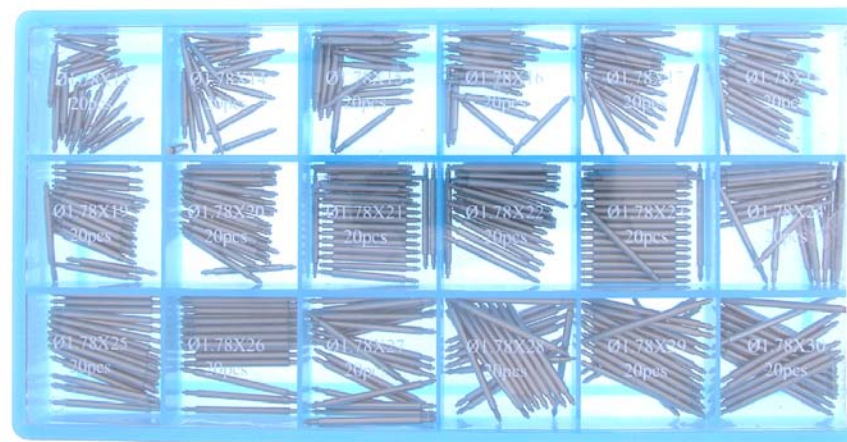

BARRETTE/PERNI PER CHIUSURE/PROLUNGHE

REFERENZA	CAMPIONE	TIPO	MISURA	PREZZO CONFEZIONE 100 PZ
SDF 12A		S/S CON DOPPIA RONDELLA	Mm: 16-17-18-19-20	██████
SDF 13A		S/S CON DOPPIA RONDELLA	Mm: 6-7-8-9-10-11-12-13-14-15-16-17-18-19-20-21-22-23	██████
SDF 15A		S/S CON DOPPIA RONDELLA	Mm: 6-7-8-9-10-11-12-13-14-15-16-17-18-19-20-21-22-23-24	██████
SDF 17A		S/S CON DOPPIA RONDELLA	Mm: 18-19-20-21	██████
SDF 18A		S/S CON DOPPIA RONDELLA	Mm: 10-12-13-14-15-17-18-19-20-21-22-23-24-26-28	██████
SDF 15C		S/S CURVA CON DOPPIA RONDELLA	Mm: 11-12-13-14-15-16-17-18-19	██████
DSUON		OTTONE NICHELATO UNIVERSALE	Mm: 15/20 - 14/19 - 17/23 - 18/24	██████
REFERENZA	CAMPIONE	TIPO	MISURA	PREZZO CAD.
651		PERNI PER CHIUSURA IN S/S	Mm: 14-16-18-20-22	██████
REFERENZA	CAMPIONE	MISURA	PREZZO	
640		Mm: 10-11-12-13-14-16-18-20	██████	
640/P		Mm: 10-11-12-13-14-16-18-20	██████	

**PINZA PER FORARE CINTURINI
IN PELLE.**

LEVA POMPETTE

PUNTA PER RICAMBIO

**ART. SPA (SPERNATORE PER CINTURINI IN
ACCIAIO)**

 NR. 01 24/10	 NR. 02 22/9	 NR. 03 20/11	 NR. 04 20/9	 NR. 05 20/8	 NR. 06 20/7
 NR. 07 19/09	 NR. 08 18/10	 NR. 09 18/09	 NR. 10 18/8	 NR. 11 18/7	 NR. 12 18/6
 NR. 13 17/7	 NR. 14 17/6	 NR. 15 16/6	 NR. 16 15/6	 NR. 17 14/7	 NR. 18 14/6
 NR. 19 13/6	 NR. 20 13/5	 NR. 21 12/6	 NR. 22 13 GIUBILEO	 NR. 23 17 GIUBILEO	 NR. 24 20 GIUBILEO
 NR. 25 20/8,9 TUBO	 NR. 26 20/8,1 TUBO	 NR. 27 20/10 TUBO	 NR. 28 20/9 TUBO	 NR. 29 20/8 TUBO	 NR. 30 20/7 TUBO
 NR. 31 18/9 TUBO	 NR. 32 18/8,1 TUBO	 NR. 33 18/6 TUBO	 NR. 34 16/6 TUBO	 NR. 35 14/6 TUBO	 NR. 36 20/10 II RIGHE
 NR. 37 22/9 TUBO	 NR. 38 20/10 III RIGHE	 NR. 39 20/10	 FIBBIA DEPLO MM. 12/14/16/18/20 ACCIAIO	 FIBBIA DEPLO MM. 12/14/16/18/20 PLACCATA	 FIBBIA DEPLO PR1 MM. 20/22 PLACCATA

**ASSORTIMENTO BARRETTE DIAM. 1,3 DA MM. 7 A MM. 24
PEZZI TOT. 360**

**ASSORTIMENTO BARRETTE DIAM. 1,5 DA MM. 7 A MM. 24
PEZZI TOT. 360**

**ASSORTIMENTO PERNI
A PRESSIONE PER
CHIUSURA IN ACCIAIO
MM. 14-16-18-20-22
PEZZI TOT. 150**